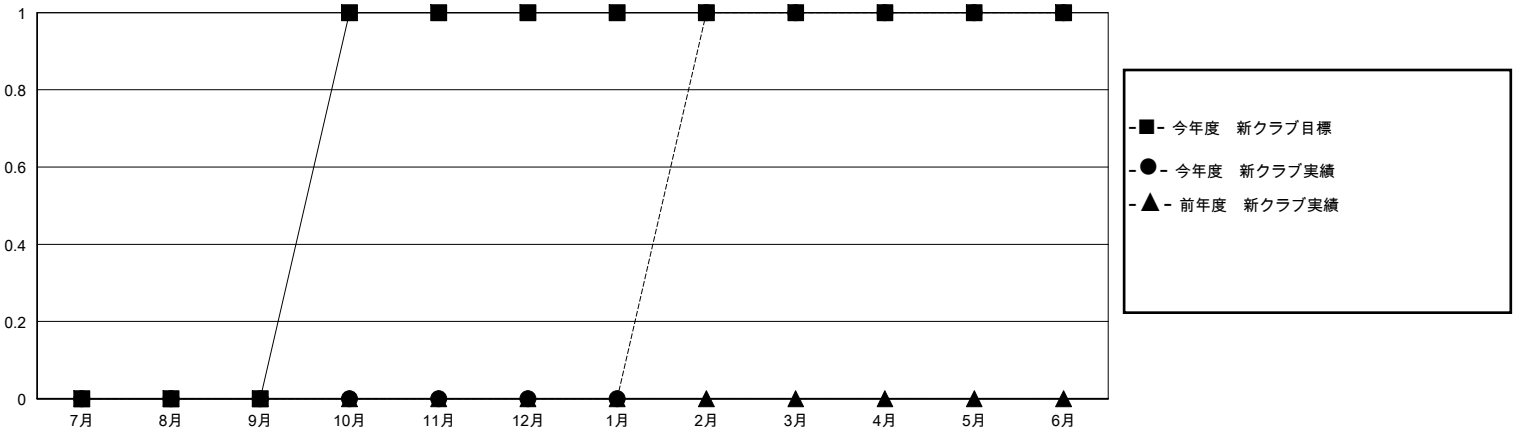

# MONTHLY MEMBERSHIP PROGRESS REPORT

District 336 B

Results as of: 6/30/2025

GMT:

地域 JAPAN

GMT会則地域

クラブ				名			
結果: 2024-2025				結果: 2024-2025			
四半期	新クラブ目標	新クラブ	解散クラブ	四半期	会員純増目標	会員増強実績	退会者(転籍を含む)実際
7月/8月/9月	0	0	0	7月/8月/9月	40	68	53
10月/11月/12月	1	0	3	10月/11月/12月	55	24	72
1月/2月/3月	0	1	0	1月/2月/3月	50	71	36
4月/5月/6月	0	0	1	4月/5月/6月	15	111	112

新クラブ目標及び実績累計

会員目標及び実績累計

解散クラブ: 4	57 CLUBS OF 82 一名以上の新会員を登録	<b>男女別</b>
退会者	<a href="#">会員累計データを見るには、ここをクリック</a>	男性 1,961 (82.71%)
物故会員 15		女性 410 (17.29%)
クラブ解散 1	世帯主/家族会員合計 403	
その他 252	国際会費半額の家族会員 226	
合計 268		