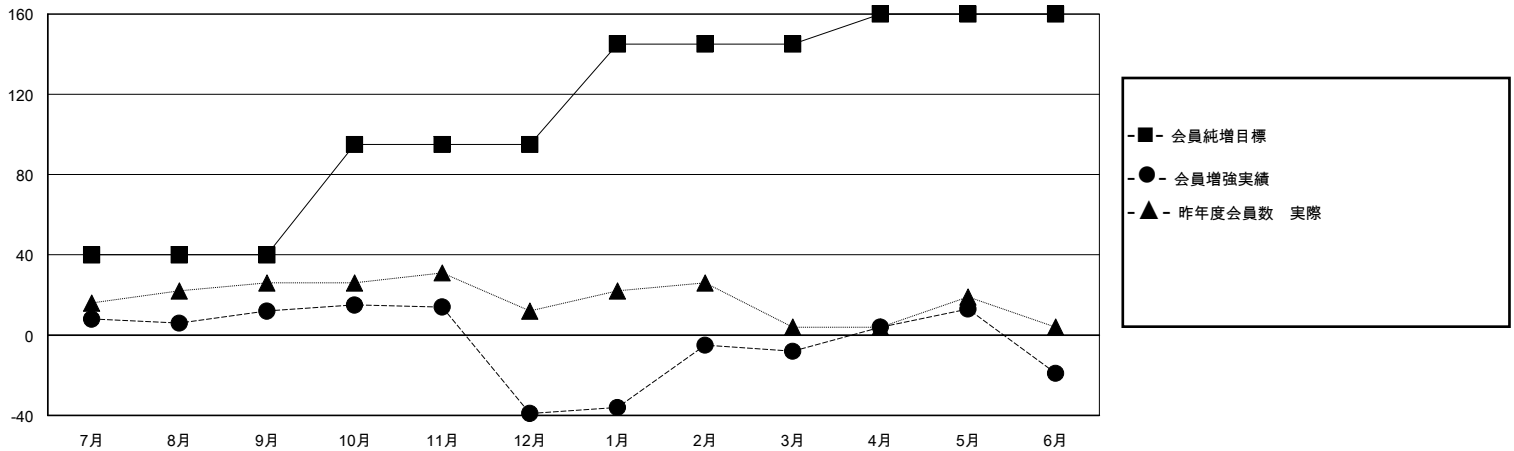

# MONTHLY MEMBERSHIP PROGRESS REPORT

District 336 B

Results as of: 6/30/2025

GMT:

地域 JAPAN

GMT会則地域

クラブ				名			
結果: 2024-2025				結果: 2024-2025			
四半期	新クラブ目標	新クラブ	解散クラブ	四半期	会員純増目標	会員増強実績	退会者(転籍を含む)実際
7月/8月/9月	0	0	0	7月/8月/9月	40	68	53
10月/11月/12月	1	0	3	10月/11月/12月	55	24	72
1月/2月/3月	0	1	0	1月/2月/3月	50	71	36
4月/5月/6月	0	0	1	4月/5月/6月	15	111	112

新クラブ目標及び実績累計

会員目標及び実績累計

解散クラブ: 4	57 CLUBS OF 82 一名以上の新会員を登録	<b>男女別</b>
退会者	<a href="#">会員累計データを見るには、ここをクリック</a>	男性 1,961 (82.71%)
物故会員 15		女性 410 (17.29%)
クラブ解散 1	世帯主/家族会員合計 403	
その他 252	国際会費半額の家族会員 226	
合計 268		